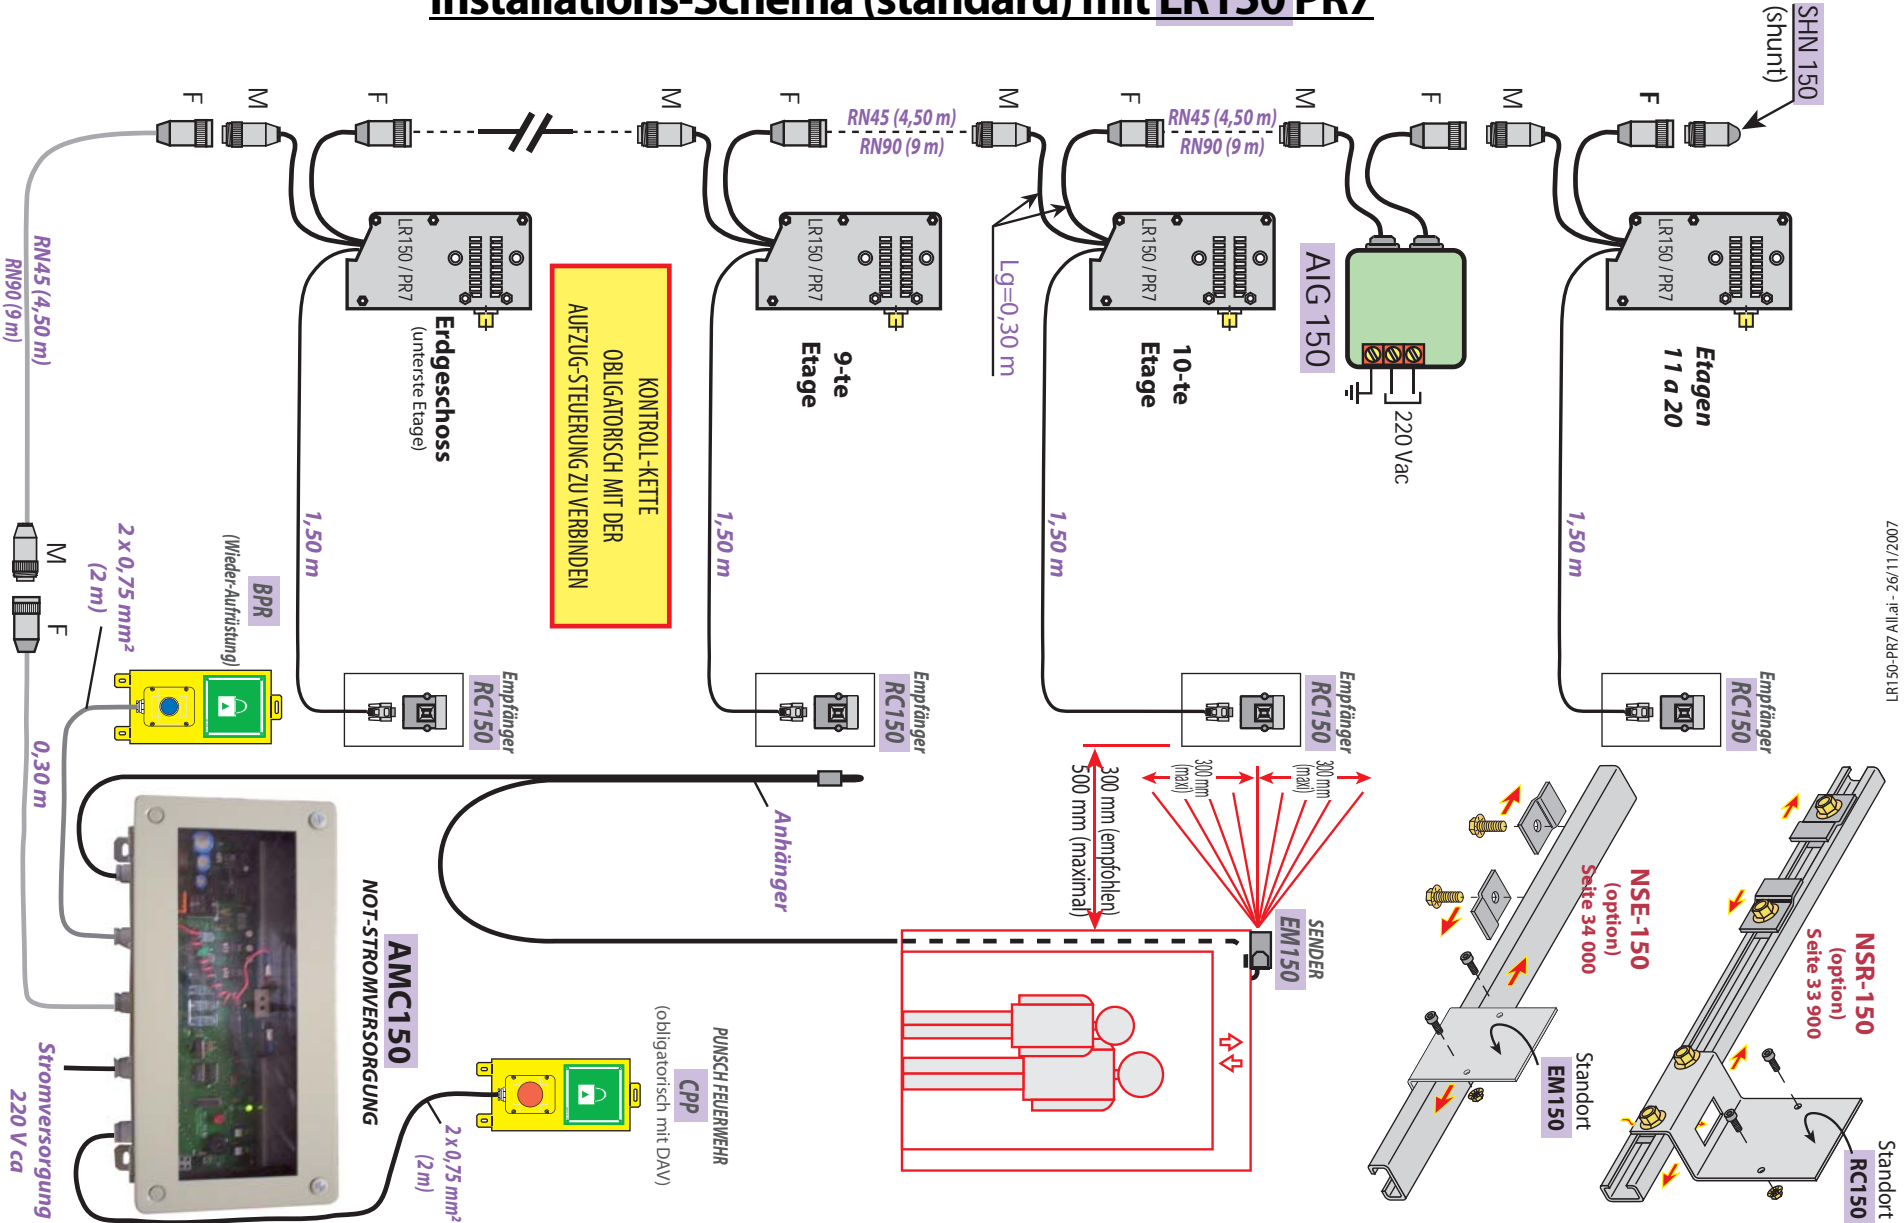

# Installations-Schema (standard) mit LR150 PR7

## Installations-Schema (standard) mit LR150 PR7

LR150-PR7 All:ai - 26/11/2007

10102013

FP

Document non contractuel, sous réserve de modification - Reproduction interdite.